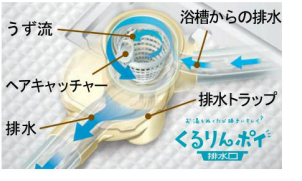

La·BATH システムバスルーム ラ・バス

心と身体を癒す“くつろぎの空間”。
より使いやすく、快適なデザインへ。

CG合成によるイメージ画像です。
窓サッシはイメージであり、選定仕様には含まれていません。

■ 壁パネルカラー Lパネルアクセント張り	
アクセントパネル(鏡面)	
HN721 ハ'サリデ'イ'ナ'ハ'ー'ジュ	HN722 ハ'サリデ'イ'ナ'ダ'ク'グ'レ'ハ'サリデ'イ'ナ'フ'ラウ
HN723 ハ'サリデ'イ'ナ'フ'ラウ	HN724 ハ'サリデ'イ'ナ'ライ'ク'レ'ー
HN442 マ'フ'ル'フ'ラウ	HN441 マ'フ'ル'ホ'イ'ト
HN171 グ'リン'スト'ライ'フ	HN172 ピ'ン'ク'スト'ライ'フ
HN152 ラウ'ンド'ライ'ン'グ'レ'ー'ン'	HN153 ラウ'ンド'ライ'ン'グ'レ'ー'ル'
HN151 ラウ'ンド'ライ'ン'ホ'イ'ト	HN891 ア'ラ'ハ'ス'ク'フ'ラウ
HN833 ガ'ラ'コ'モ'ザ'イ'ク'グ'レ'ー'ン'	HN461 ホ'テ'ー'ハ'ー'ジュ
HN641 ウ'ッド'グ'レ'イ'ン'グ'レ'ー'ク'ベ'ー'ス'パ'ネ'ル	
HT212 サ'ンド'ス'ト'ン'ハ'ー'ジュ	HT211 サ'ンド'ス'ト'ン'グ'レ'ー
HT111 モ'ク'ム'ライ'ト	HT112 モ'ク'ム'ミ'テ'イ'ア'ム
HT113 モ'ク'ム'グ'レ'ー'ク	LE601 L'ハ'ニ'ル'(EB)ホ'イ'ト
LE301 L'ハ'ニ'ル'(マット)ホ'イ'ト	
■ 浴槽カラー FRP	
N86 ホ'イ'ト	Y81 イ'ロ'
P91 ピ'ン'ク	G81 グ'レ'ー'ン'
Y71 ハ'ー'ジュ	
■ 床カラー 単色	
N66 ライ'ト'グ'レ'ー	Y71 ハ'ー'ジュ
N86+N86 ホ'イ'ト+ホ'イ'ト	R22+N86 フ'ラウ'ン'+ホ'イ'ト
N11+N86 フ'ラウ'ン'+ホ'イ'ト	N11+N11 フ'ラウ'ン'+フ'ラウ'ン'
■ 洗面器カウンター	

くるりんポイ排水口

浴槽の残り湯を利用して排水トラップ内にうず流を発生させ、うず流で排水口をキレイに保ちます。

キレイ鏡

シリカを含んだ水が乾燥して白くこびりついてしまう問題を解決。

キレイ床

汚れが固着しにくく、落としやすい。最新技術の床で、おそうじラクラク。

キレイドア

浴室側をパッキンレスにしてカビの発生を抑え、ドア下の換気開口をタテ向きにしたのでホコリがたまりず外観もスッキリになりました。

サーモフロア

冷たさを感じにくい独自の断熱構造で足裏から逃げる熱を減少します。

洗い場側水栓

汚れやすく、おそうじがしにくいクランク部分をフラットなカバーで覆い、スッキリデザインに。

FRPオーバル浴槽

半身浴ができるベンチ付の機能的な浴槽です。

プッシュワンウェイ排水栓

指で軽く押すだけで、排水が簡単にできます。