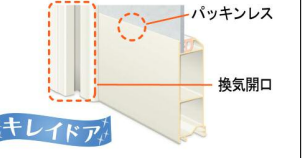

くるりんポイ排水口

浴槽の残り湯を利用して排水トラップ内にうず流を発生させ、うず流で排水口をキレイに保ちます。

キレイ鏡

シリカを含んだ水が乾燥して白くこびりついてしまう問題を解決。

キレイ床

汚れが固着しにくく、落としやすい。最新技術の床で、おそうじラクラク。

キレイドア

浴室側をパッキンレスにしてカビの発生を抑え、ドア下の換気開口をタテ向きにしたのでホコリがたまりず外観もスッキリになりました。

サーモフロア

冷たさを感じにくい独自の断熱構造で足裏から逃げる熱を減少します。

洗い場側水栓

汚れやすく、おそうじがしにくいクランク部分をフラットなカバーで覆い、スッキリデザインに。

FRPオーバル浴槽

半身浴ができるベンチ付の機能的な浴槽です。

プッシュワンウェイ排水栓

指で軽く押すだけで、排水が簡単にできます。